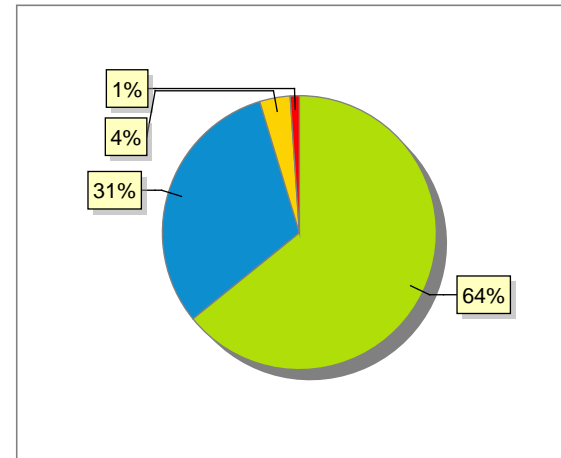

Dati compilazione ed andamento valori risposte

Numero attività valutate:	20
Numero attività erogate:	23
Numero questionari compilati	2031
Numero risposte categoria docente	11612
Numero risposte categoria interesse	2031
Numero risposte categoria insegnamento	8124
Totale complessivo risposte	21767

Andamento per categoria valore risposte

Docenza