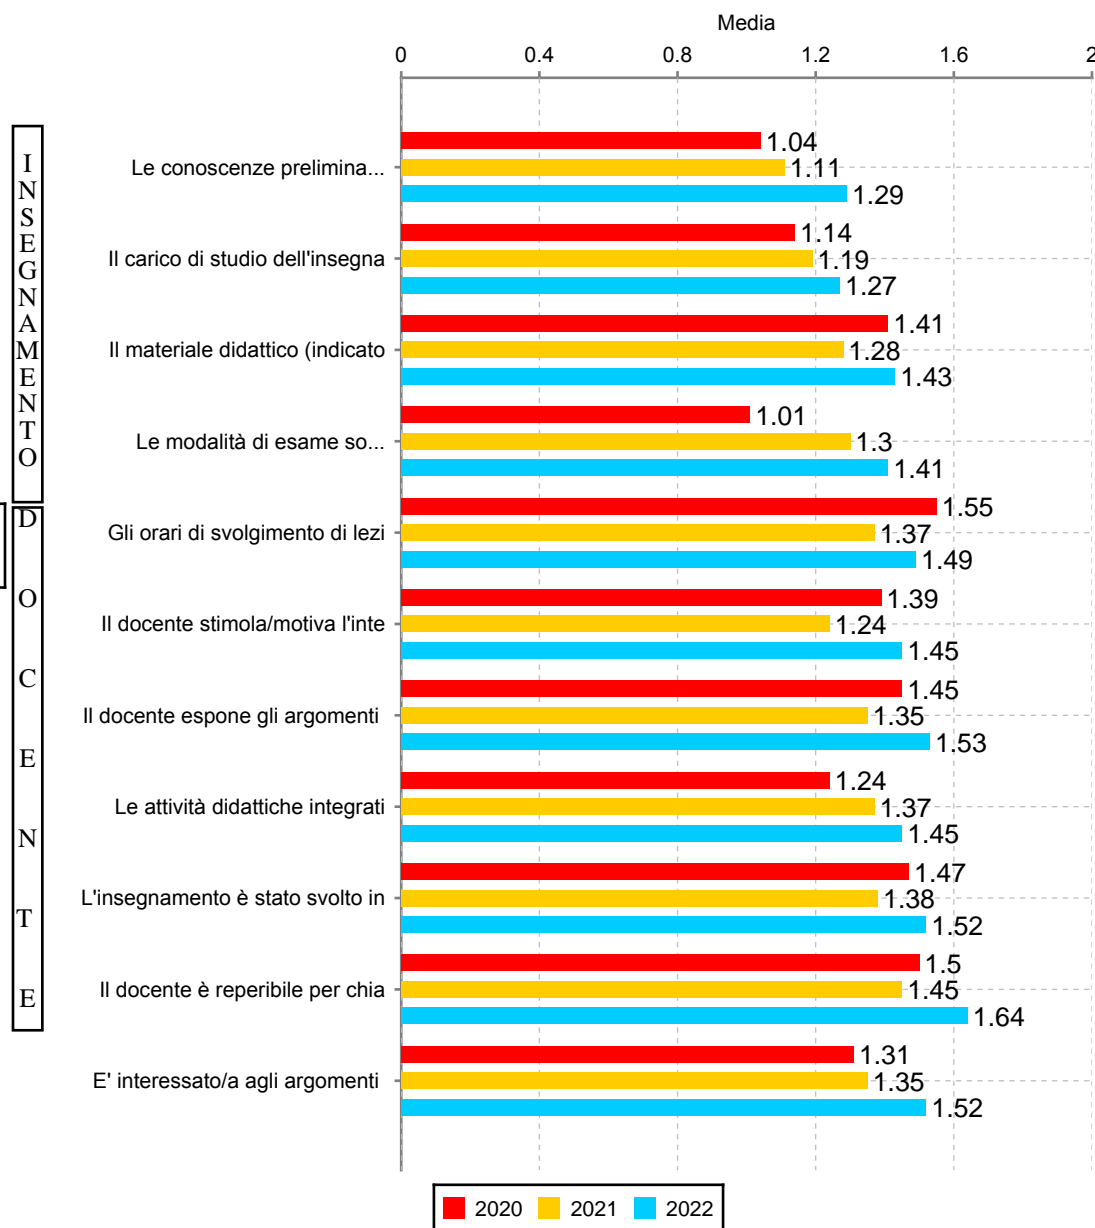

Valutazione complessiva delle attività didattiche del CdS: valori medi delle risposte relative a tutti gli insegnamenti

Valori medi delle risposte per categoria

Distribuzione dei valori medi delle risposte per categoria

Valori medi delle risposte per singola domanda

Dati compilazione ed andamento valori risposte

Numero attività valutate:	20
Numero attività erogate:	23
Numero questionari compilati	2031
Numero risposte categoria docente	11612
Numero risposte categoria interesse	2031
Numero risposte categoria insegnamento	8124
Totale complessivo risposte	21767