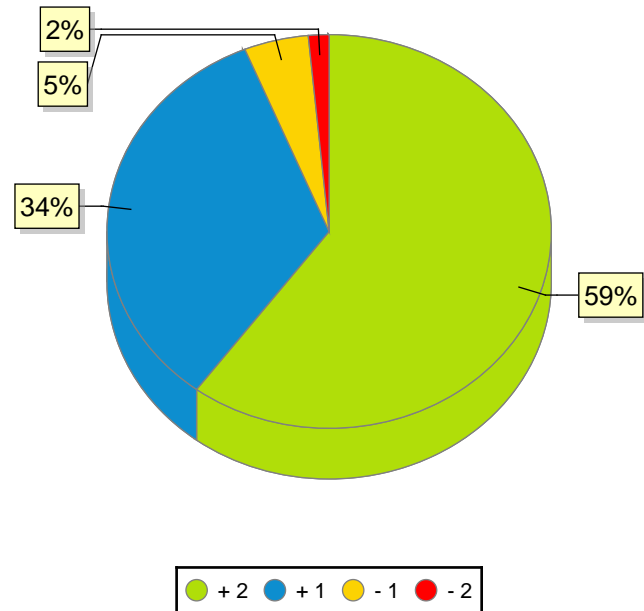

Valori medi delle risposte per singola domanda

Dati compilazione ed andamento valori risposte

Numero attività valutate:	20
Numero attività erogate:	23
Numero questionari compilati	2031
Numero risposte categoria docente	11612
Numero risposte categoria interesse	2031
Numero risposte categoria insegnamento	8124
Totale complessivo risposte	21767

Andamento per categoria valore risposte

Docenza

Insegnamento

Andamento complessivo valore risposte

Interesse