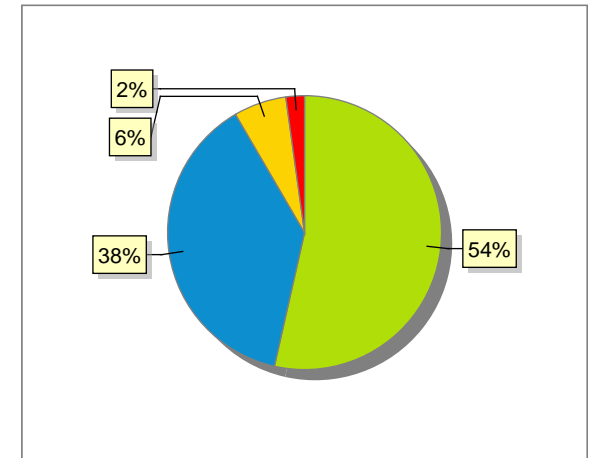

Valori medi delle risposte per singola domanda

Dati compilazione ed andamento valori risposte

Numero attività valutate:	20
Numero attività erogate:	23
Numero questionari compilati	2031
Numero risposte categoria docente	11612
Numero risposte categoria interesse	2031
Numero risposte categoria insegnamento	8124
Totale complessivo risposte	21767

Andamento per categoria valore risposte

Docenza

Insegnamento

Andamento complessivo valore risposte

Interesse