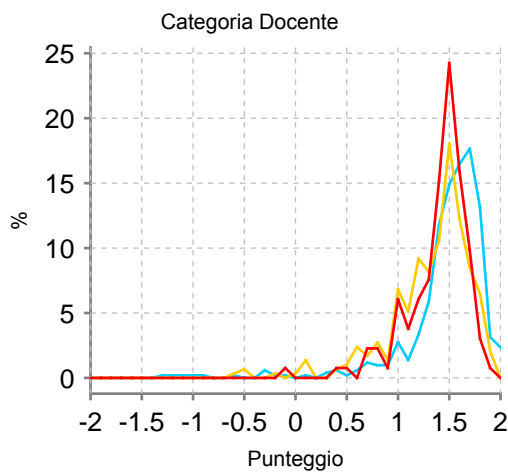

Valutazione complessiva delle attività didattiche del CdS: valori medi delle risposte relative a tutti gli insegnamenti

Valori medi delle risposte per categoria

Distribuzione dei valori medi delle risposte per categoria

Valori medi delle risposte per singola domanda

Dati compilazione ed andamento valori risposte

Numero attività valutate:	20
Numero attività erogate:	23
Numero questionari compilati	2031
Numero risposte categoria docente	11612
Numero risposte categoria interesse	2031
Numero risposte categoria insegnamento	8124
Totale complessivo risposte	21767