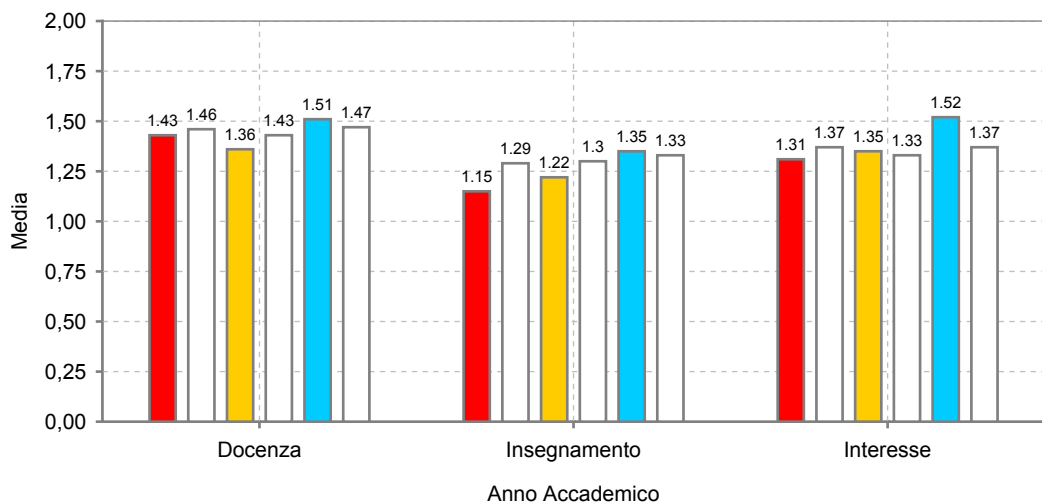

Valutazione complessiva delle attività didattiche del CdS: valori medi delle risposte relative a tutti gli insegnamenti

Valori medi delle risposte per categoria

Distribuzione dei valori medi delle risposte per categoria

Valori medi delle risposte per singola domanda

Dati compilazione ed andamento valori risposte

Numero attività valutate:	20
Numero attività erogate:	23
Numero questionari compilati	2031
Numero risposte categoria docente	11612
Numero risposte categoria interesse	2031
Numero risposte categoria insegnamento	8124
Totale complessivo risposte	21767