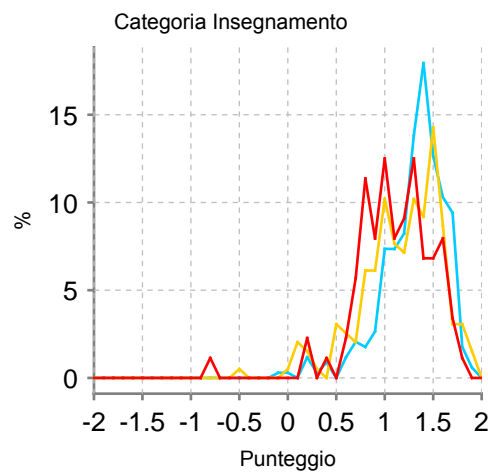

Valutazione complessiva delle attività didattiche del CdS: valori medi delle risposte relative a tutti gli insegnamenti

Valori medi delle risposte per categoria

Distribuzione dei valori medi delle risposte per categoria

Valori medi delle risposte per singola domanda

Dati compilazione ed andamento valori risposte

Numero attività valutate:	20
Numero attività erogate:	23
Numero questionari compilati	2031
Numero risposte categoria docente	11612
Numero risposte categoria interesse	2031
Numero risposte categoria insegnamento	8124
Totale complessivo risposte	21767

Andamento per categoria valore risposte

Docenza

Insegnamento

Andamento complessivo valore risposte

Interesse