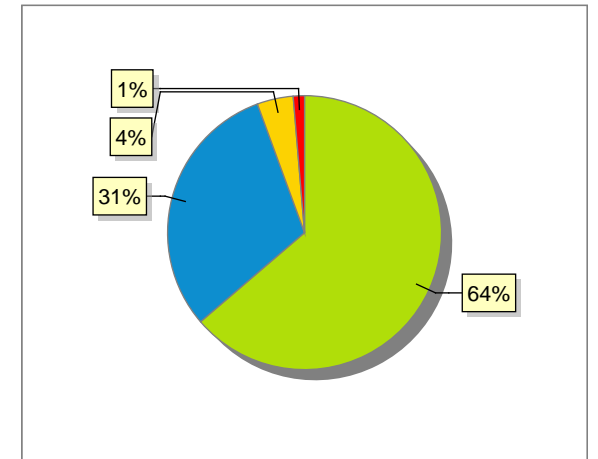

Distribuzione dei valori medi delle risposte per categoria

Dati compilazione ed andamento valori risposte

Numero attività valutate:	29
Numero attività erogate:	35
Numero questionari compilati	2089
Numero risposte categoria docente	12245
Numero risposte categoria interesse	2089
Numero risposte categoria insegnamento	8356
Totale complessivo risposte	22690

Andamento per categoria valore risposte

Docenza

Insegnamento

Andamento complessivo valore risposte

Interesse