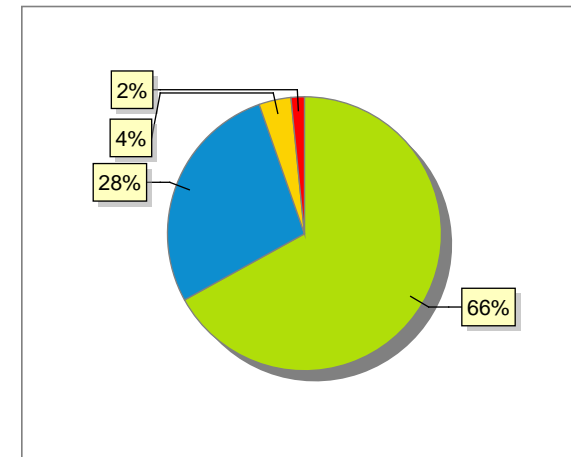

Distribuzione dei valori medi delle risposte per categoria

Dati compilazione ed andamento valori risposte

Numero attività valutate:	29
Numero attività erogate:	35
Numero questionari compilati	2089
Numero risposte categoria docente	12245
Numero risposte categoria interesse	2089
Numero risposte categoria insegnamento	8356
Totale complessivo risposte	22690

Andamento per categoria valore risposte

Docenza

Insegnamento

Andamento complessivo valore risposte

Interesse