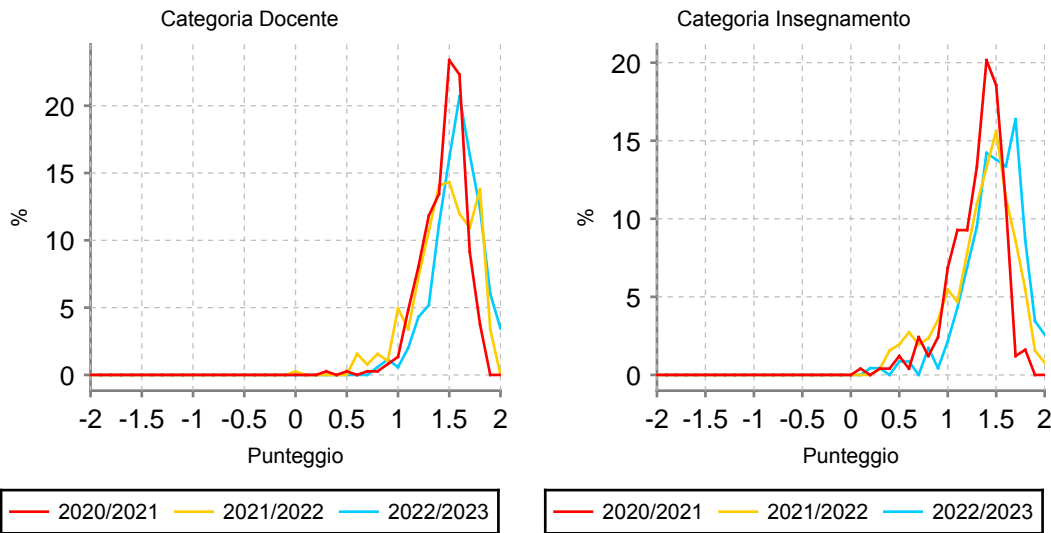

Valutazione complessiva delle attività didattiche del CdS: valori medi delle risposte relative a tutti gli insegnamenti

Valori medi delle risposte per categoria

Valori medi delle risposte per singola domanda

Distribuzione dei valori medi delle risposte per categoria

Dati compilazione ed andamento valori risposte

Numero attività valutate:	29
Numero attività erogate:	35
Numero questionari compilati	2089
Numero risposte categoria docente	12245
Numero risposte categoria interesse	2089
Numero risposte categoria insegnamento	8356
Totale complessivo risposte	22690

Andamento per categoria valore risposte

Docenza

Insegnamento

Andamento complessivo valore risposte

Interesse