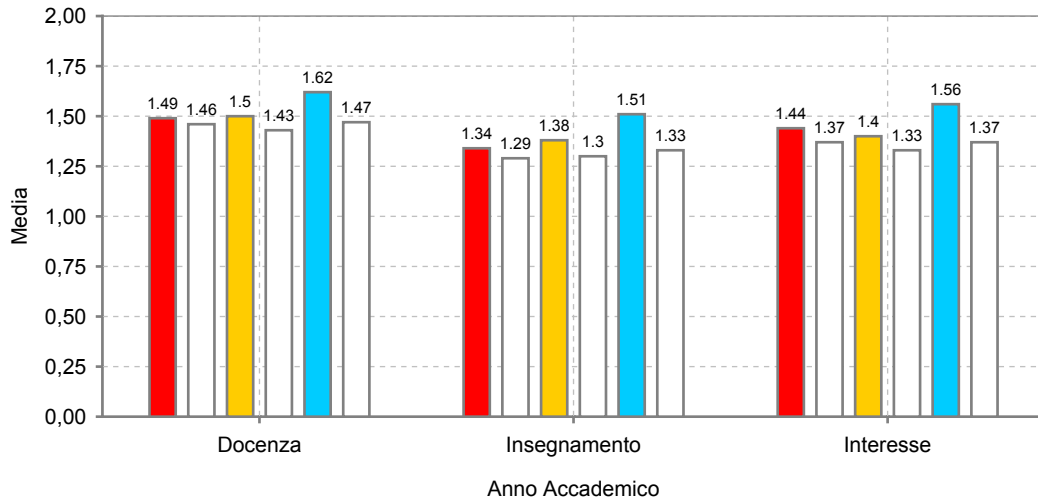

Valutazione complessiva delle attività didattiche del CdS: valori medi delle risposte relative a tutti gli insegnamenti

Valori medi delle risposte per categoria

Valori medi delle risposte per singola domanda

Distribuzione dei valori medi delle risposte per categoria

Dati compilazione ed andamento valori risposte

Numero attività valutate:	29
Numero attività erogate:	35
Numero questionari compilati	2089
Numero risposte categoria docente	12245
Numero risposte categoria interesse	2089
Numero risposte categoria insegnamento	8356
Totale complessivo risposte	22690