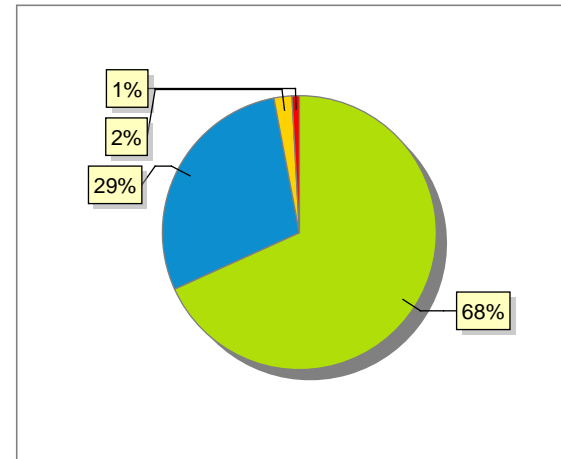

Dati compilazione ed andamento valori risposte

Numero attività valutate:	29
Numero attività erogate:	35
Numero questionari compilati	2089
Numero risposte categoria docente	12245
Numero risposte categoria interesse	2089
Numero risposte categoria insegnamento	8356
Totale complessivo risposte	22690

Andamento per categoria valore risposte

Docenza