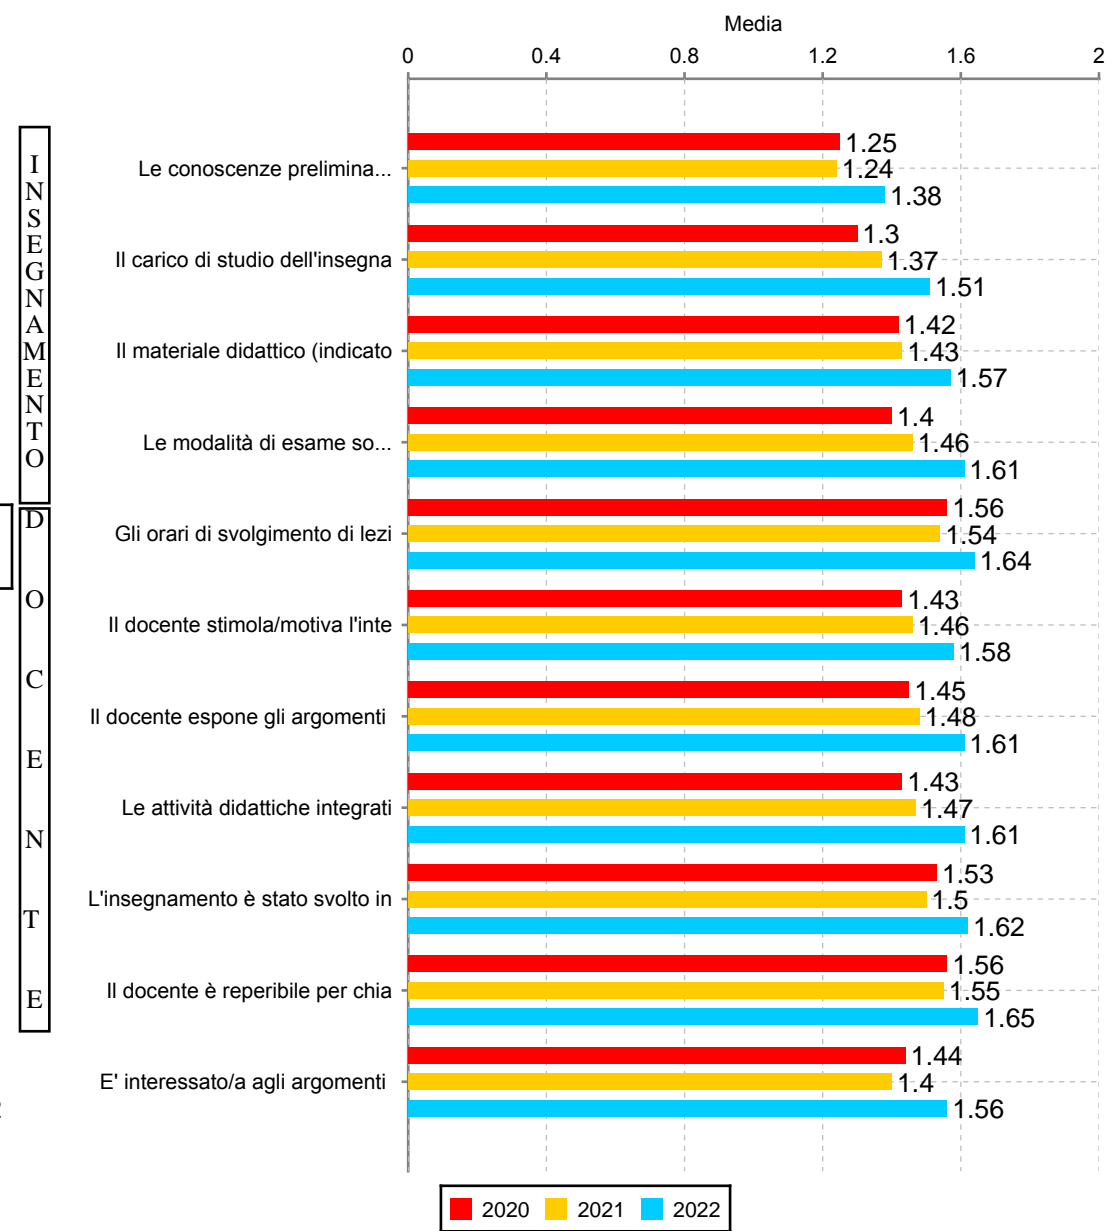

Valutazione complessiva delle attività didattiche del CdS: valori medi delle risposte relative a tutti gli insegnamenti

Valori medi delle risposte per categoria

Valori medi delle risposte per singola domanda

Distribuzione dei valori medi delle risposte per categoria

Dati compilazione ed andamento valori risposte

Numero attività valutate:	29
Numero attività erogate:	35
Numero questionari compilati	2089
Numero risposte categoria docente	12245
Numero risposte categoria interesse	2089
Numero risposte categoria insegnamento	8356
Totale complessivo risposte	22690