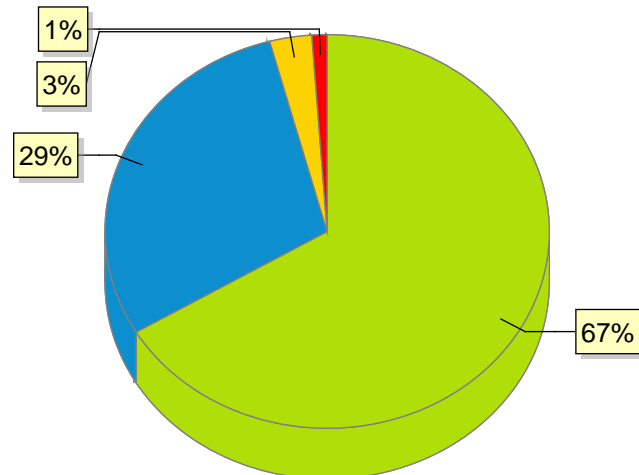

Distribuzione dei valori medi delle risposte per categoria

Dati compilazione ed andamento valori risposte

Numero attività valutate:	29
Numero attività erogate:	35
Numero questionari compilati	2089
Numero risposte categoria docente	12245
Numero risposte categoria interesse	2089
Numero risposte categoria insegnamento	8356
Totale complessivo risposte	22690

Andamento per categoria valore risposte

Docenza

Insegnamento

Andamento complessivo valore risposte

Interesse