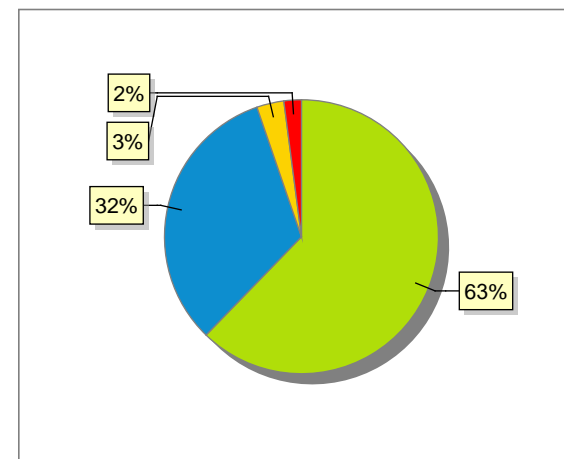

Docenza

Insegnamento

Andamento complessivo valore risposte