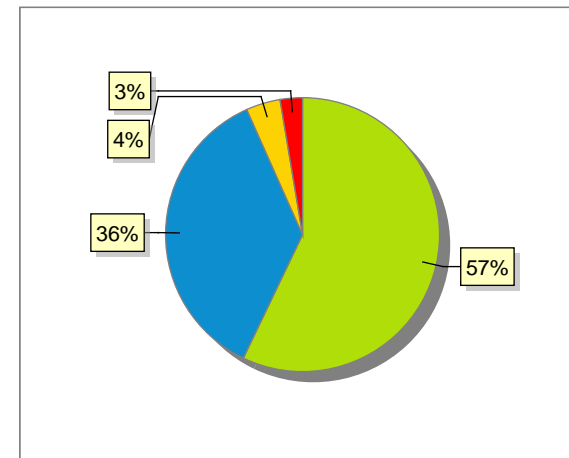

Dati compilazione ed andamento valori risposte

Numero attività valutate:	55
Numero attività erogate:	61
Numero questionari compilati	4899
Numero risposte categoria docente	28733
Numero risposte categoria interesse	4899
Numero risposte categoria insegnamento	19596
Totale complessivo risposte	53228

Andamento per categoria valore risposte