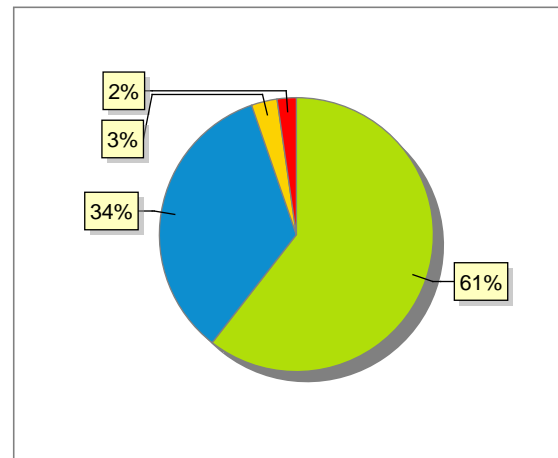

Dati compilazione ed andamento valori risposte

Numero attività valutate:	55
Numero attività erogate:	61
Numero questionari compilati	4899
Numero risposte categoria docente	28733
Numero risposte categoria interesse	4899
Numero risposte categoria insegnamento	19596
Totale complessivo risposte	53228

Andamento per categoria valore risposte