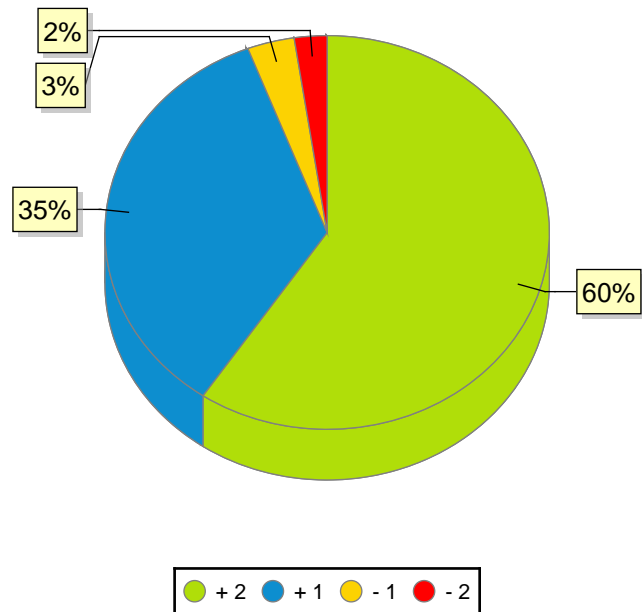

Andamento complessivo valore risposte