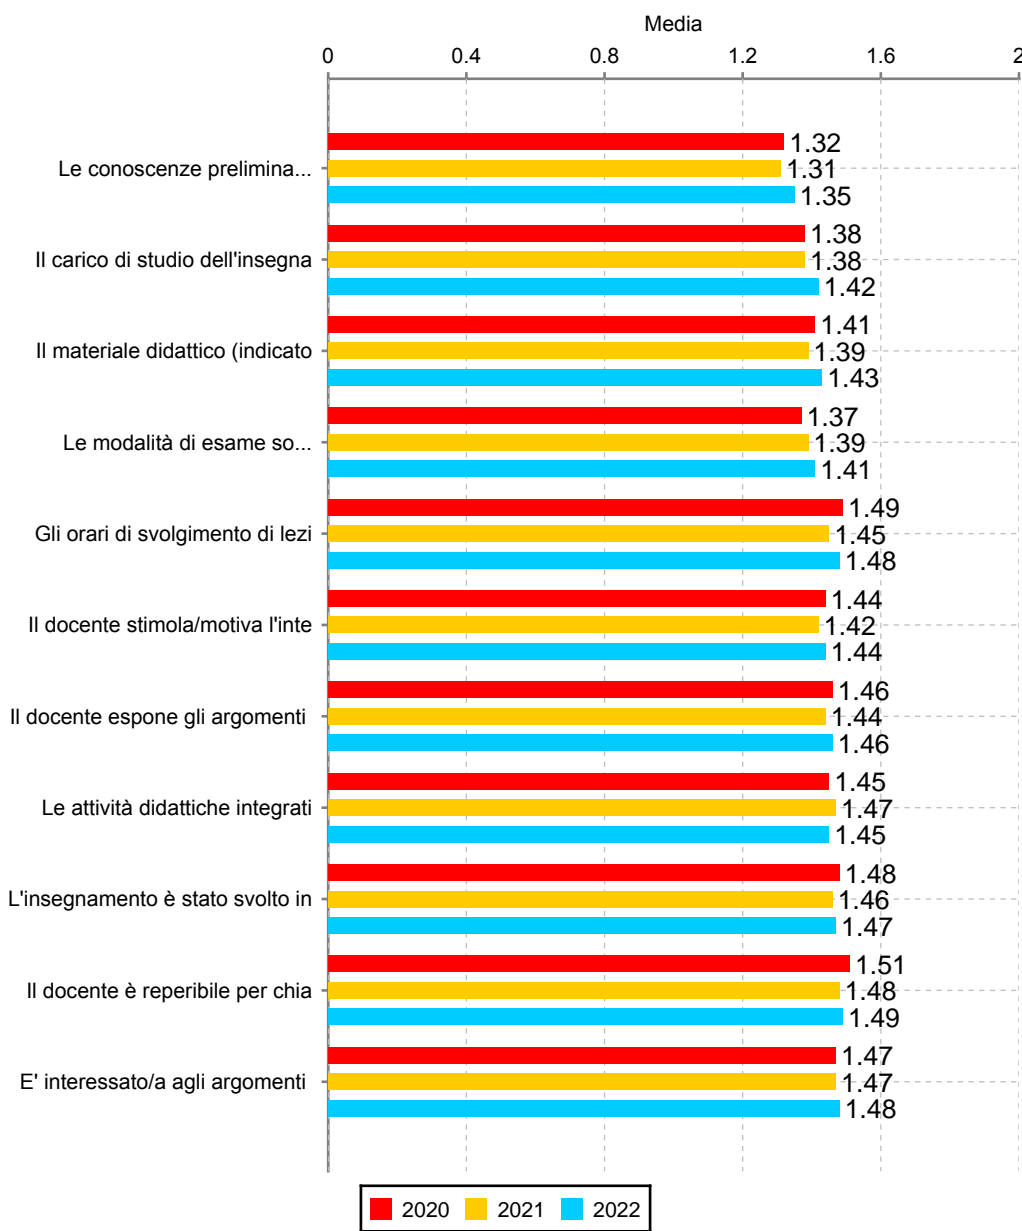

**Valutazione complessiva delle attività didattiche del CdS: valori medi delle risposte relative a tutti gli insegnamenti**

Valori medi delle risposte per categoria

Valori medi delle risposte per singola domanda

I  
N  
S  
E  
G  
N  
A  
M  
E  
N  
T  
O

Distribuzione dei valori medi delle risposte per categoria

— 2020/2021 — 2021/2022 — 2022/2023

— 2020/2021 — 2021/2022 — 2022/2023

■ 2020 ■ 2021 ■ 2022