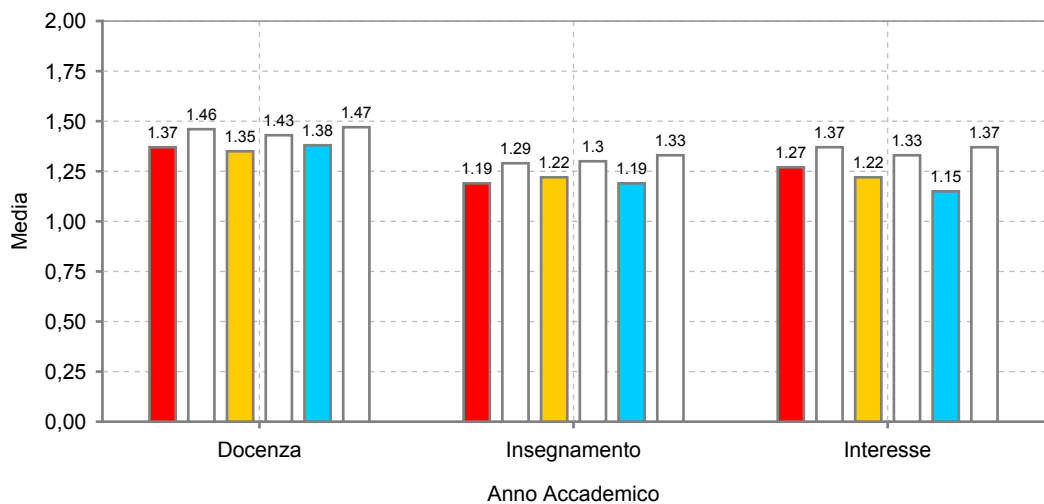

Valutazione complessiva delle attività didattiche del CdS: valori medi delle risposte relative a tutti gli insegnamenti

Valori medi delle risposte per categoria

Valori medi delle risposte per singola domanda

Distribuzione dei valori medi delle risposte per categoria

Dati compilazione ed andamento valori risposte

Numero attività valutate:	38
Numero attività erogate:	42
Numero questionari compilati	2104
Numero risposte categoria docente	12042
Numero risposte categoria interesse	2104
Numero risposte categoria insegnamento	8416
Totale complessivo risposte	22562