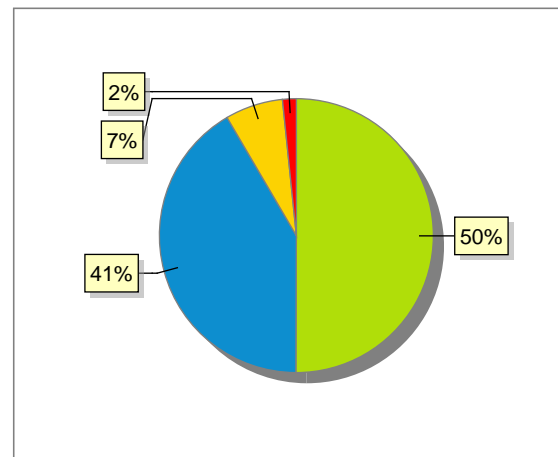

Dati compilazione ed andamento valori risposte

Numero attività valutate:	38
Numero attività erogate:	42
Numero questionari compilati	2104
Numero risposte categoria docente	12042
Numero risposte categoria interesse	2104
Numero risposte categoria insegnamento	8416
Totale complessivo risposte	22562

Andamento per categoria valore risposte

Docenza