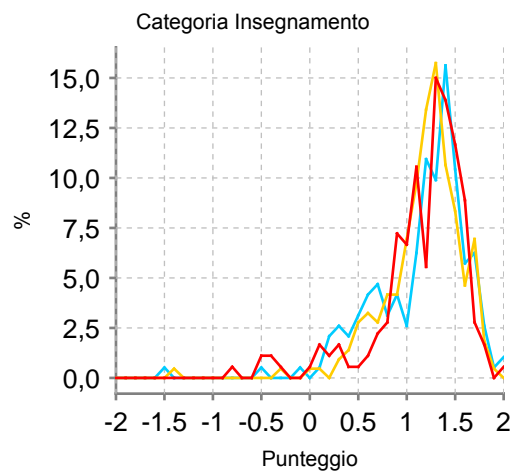

Valutazione complessiva delle attività didattiche del CdS: valori medi delle risposte relative a tutti gli insegnamenti

Valori medi delle risposte per categoria

Valori medi delle risposte per singola domanda

Distribuzione dei valori medi delle risposte per categoria

Dati compilazione ed andamento valori risposte

Numero attività valutate:	38
Numero attività erogate:	42
Numero questionari compilati	2104
Numero risposte categoria docente	12042
Numero risposte categoria interesse	2104
Numero risposte categoria insegnamento	8416
Totale complessivo risposte	22562