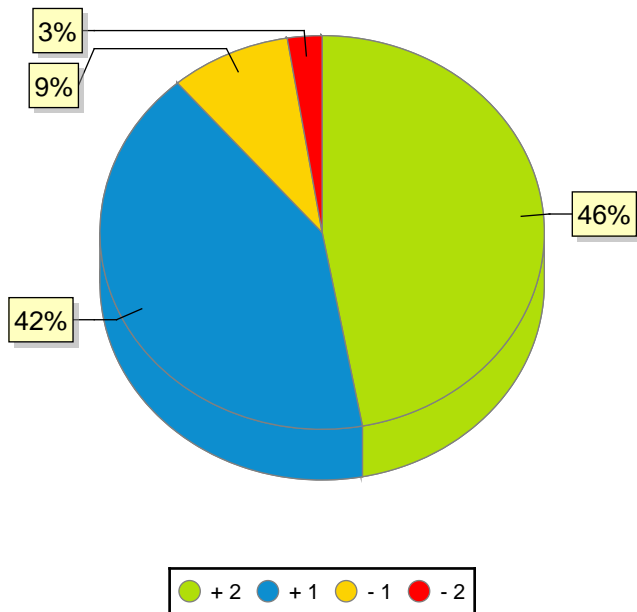

Distribuzione dei valori medi delle risposte per categoria

Dati compilazione ed andamento valori risposte

Numero attività valutate:	38
Numero attività erogate:	42
Numero questionari compilati	2104
Numero risposte categoria docente	12042
Numero risposte categoria interesse	2104
Numero risposte categoria insegnamento	8416
Totale complessivo risposte	22562

Andamento per categoria valore risposte

Docenza

Insegnamento

Andamento complessivo valore risposte

Interesse