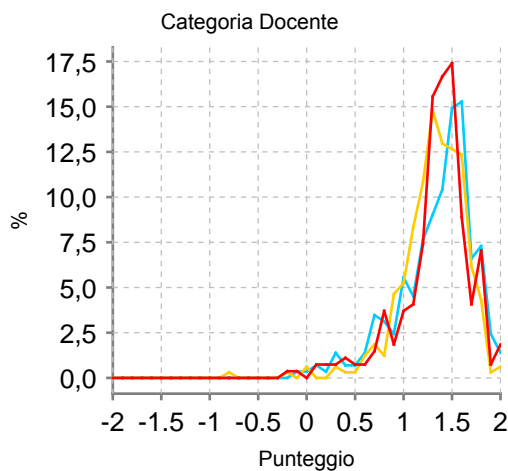

Valutazione complessiva delle attività didattiche del CdS: valori medi delle risposte relative a tutti gli insegnamenti

Valori medi delle risposte per categoria

Valori medi delle risposte per singola domanda

Distribuzione dei valori medi delle risposte per categoria

Dati compilazione ed andamento valori risposte

Numero attività valutate:	38
Numero attività erogate:	42
Numero questionari compilati	2104
Numero risposte categoria docente	12042
Numero risposte categoria interesse	2104
Numero risposte categoria insegnamento	8416
Totale complessivo risposte	22562