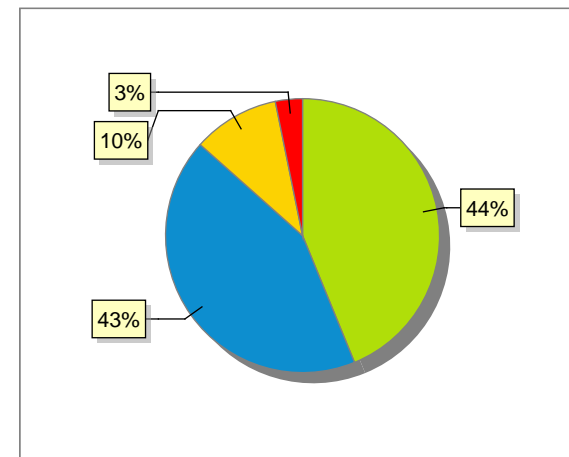

Distribuzione dei valori medi delle risposte per categoria

Dati compilazione ed andamento valori risposte

Numero attività valutate:	38
Numero attività erogate:	42
Numero questionari compilati	2104
Numero risposte categoria docente	12042
Numero risposte categoria interesse	2104
Numero risposte categoria insegnamento	8416
Totale complessivo risposte	22562

Andamento per categoria valore risposte

Docenza

Insegnamento

Andamento complessivo valore risposte

Interesse