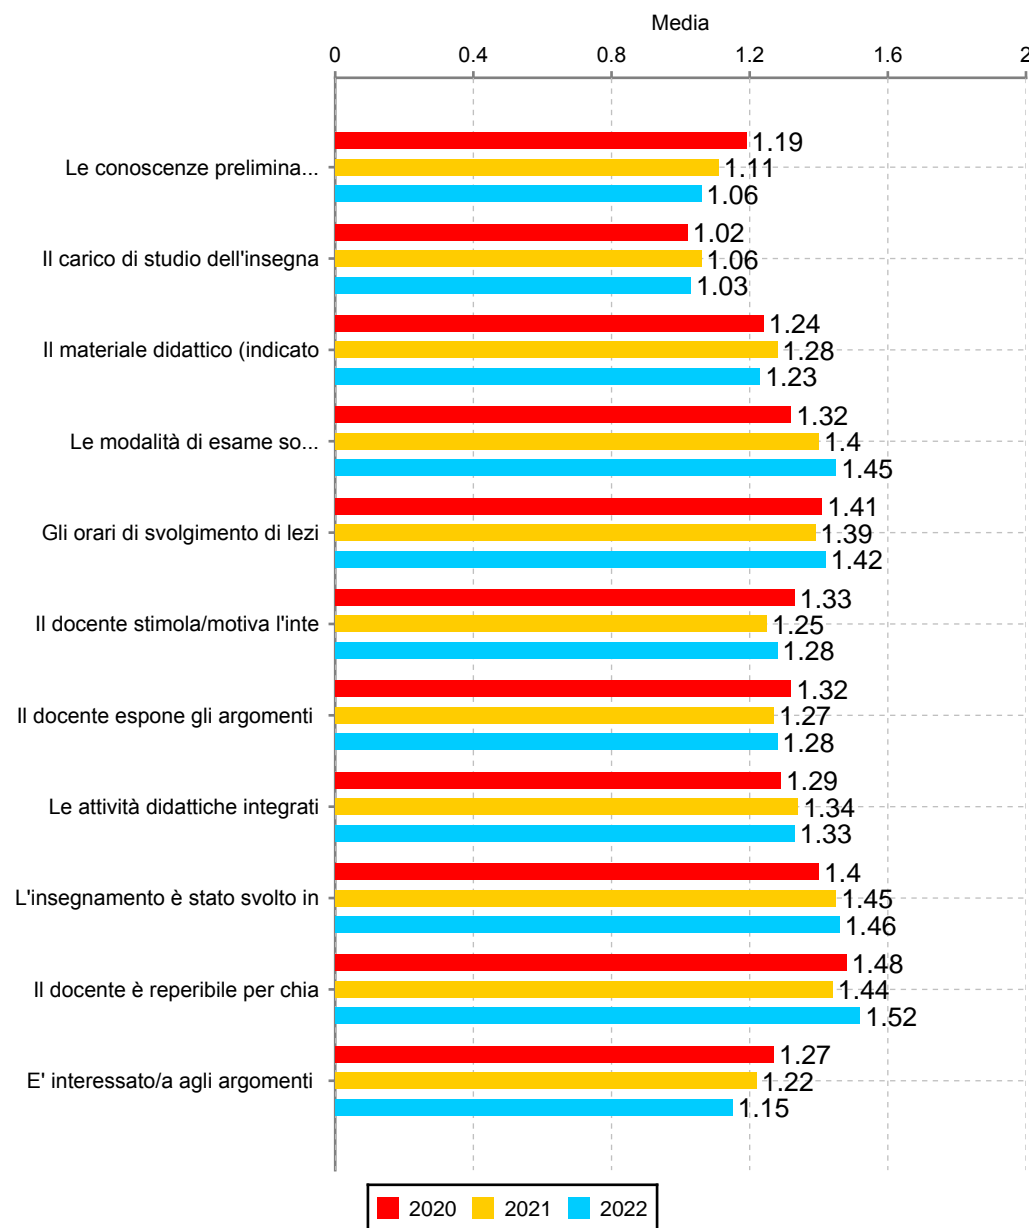

Valutazione complessiva delle attività didattiche del CdS: valori medi delle risposte relative a tutti gli insegnamenti

Valori medi delle risposte per categoria

Valori medi delle risposte per singola domanda

Distribuzione dei valori medi delle risposte per categoria

Dati compilazione ed andamento valori risposte

Numero attività valutate:	38
Numero attività erogate:	42
Numero questionari compilati	2104
Numero risposte categoria docente	12042
Numero risposte categoria interesse	2104
Numero risposte categoria insegnamento	8416
Totale complessivo risposte	22562