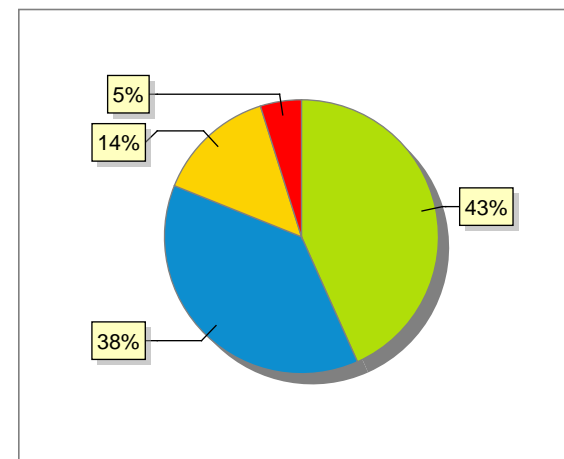

Distribuzione dei valori medi delle risposte per categoria

Dati compilazione ed andamento valori risposte

Numero attività valutate:	38
Numero attività erogate:	42
Numero questionari compilati	2104
Numero risposte categoria docente	12042
Numero risposte categoria interesse	2104
Numero risposte categoria insegnamento	8416
Totale complessivo risposte	22562

Andamento per categoria valore risposte

Docenza

Insegnamento

Andamento complessivo valore risposte

Interesse